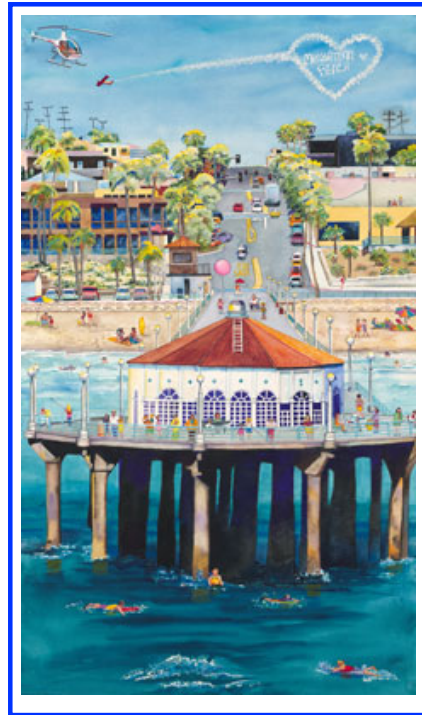

- [biography](#) | [contact gayle](#)
- [western art gallery](#)
- [plein air gallery](#)
- [book gallery](#)
- [italy gallery](#)
- [brushes gallery](#)
- [9-11-01 gallery](#)
- [marketplace gallery](#)
- [los angeles gallery](#)
- [travel gallery](#)
- [ribbon gallery](#)
- [sketchbooks](#)
- [calendar](#)

LOS ANGELES GALLERY

"Manhattan Beach"

Watercolor 23.5" x 40.5"
Original Print 11.5" x 20.25"

[Back to Gallery](#)

[Printer Friendly Version](#) 

[Italy](#) | [Brushes](#) | [9-11-01](#) | [Marketplace](#) | [Plein Air](#)
[Los Angeles](#) | [Travel](#) | [Ribbon](#) | [Book](#) | [Western Art](#)
[Sketchbooks](#) | [Calendar](#) | [Contact](#) | [Biography](#) | [Home Page](#)