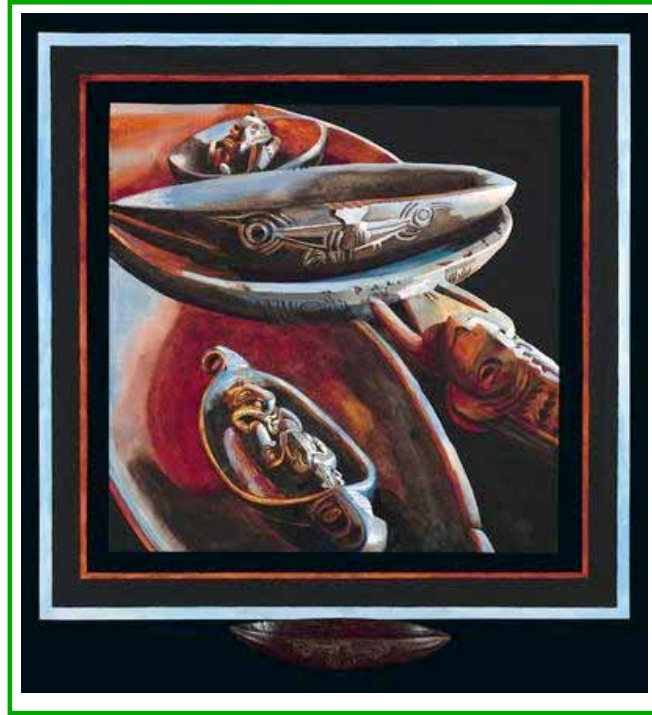

- [biography](#) | [contact gayle](#)
- [western art gallery](#)
- [book gallery](#)
- [italy gallery](#)
- [brushes gallery](#)
- [9-11-01 gallery](#)
- [marketplace gallery](#)
- [los angeles gallery](#)
- [travel gallery](#)
- [ribbon gallery](#)

- [sketchbooks](#)

TRAVEL TREASURES FROM AROUND THE WORLD

"Wood Bowl from Siassi Islands - Papau New Guinea"
Watercolor 24" x 24"

[Back to Gallery](#)

[Printer Friendly Version](#) 

[Italy](#) | [Brushes](#) | [9-11-01](#) | [Marketplace](#)
[Los Angeles](#) | [Travel](#) | [Ribbon](#) | [Book](#) | [Western Art](#)
[Sketchbooks](#) | [Contact](#) | [Biography](#) | [Home Page](#)